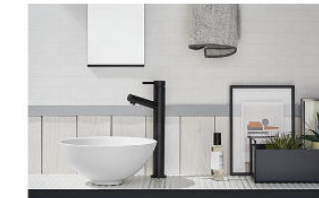

CG合成によるイメージ画像です。

一般地仕様のみです。
寒冷地仕様はありません。

■ カウンターカラー タイル

■ 手洗器カラー 価格が異なるカラーがあります。

すっきり納まるサイズ

好みのアイテムを組み合わせ、お気に入りの手洗空間を実現できます。

カウンターの奥行きがコンパクトなので、家中のいろいろな場所にすっきり納まります。

■ 玄関に
家族にもお客様にもうれしい。

■ トイレに
しっかり手洗いで清潔に。

■ 2階に
水仕事や身支度に、あると便利。

■ タイルカウンター

丸みをおびた形状とレトロなカラーでノスタルジックな空間を演出します。

※写真のタイルはムージャンブルーです。

※写真のタイルはムージャンホワイトです。

※写真のタイルはムージャンオレンジです。

SMB-300NT(620)C2-XS/M2W

■ 手洗器

シンプルな形状とカラーで和風・洋風どちらにも合わせやすい手洗器。マットで柔らかな質感です。

波工房 Y Tシリーズ マットホワイト
LF-CS14-E02HA(SB)-XS/MWC

■ 水栓金具

※エコダイヤルなし

単水栓 クロム

■ 目皿カバー

あり